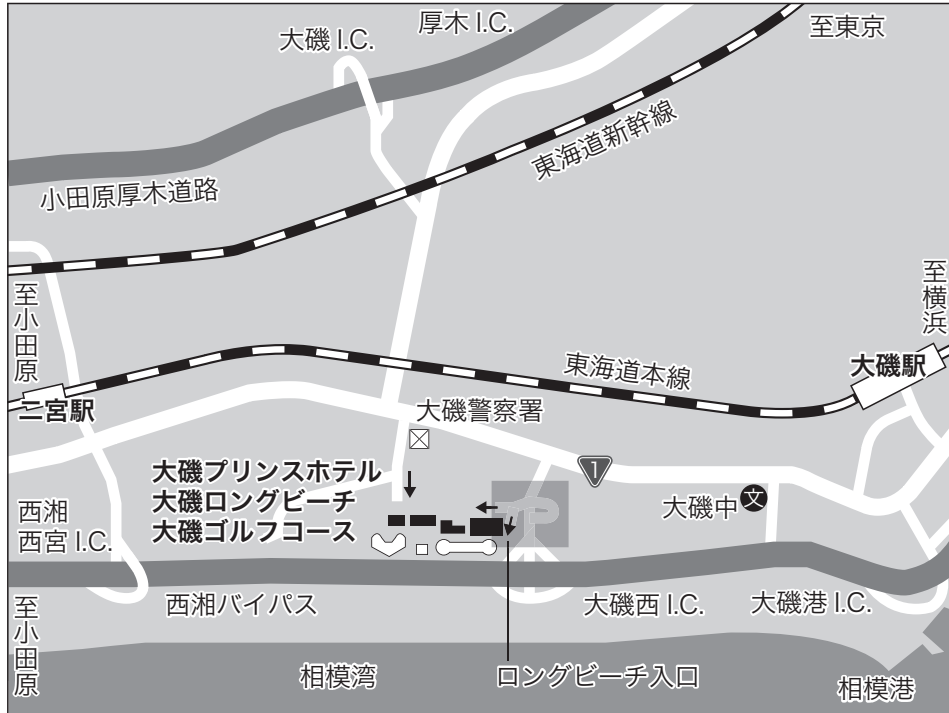

交通案内図

会場：大磯プリンスホテル

〒259-0193 神奈川県中郡大磯町国府本郷546

TEL：0463-61-1111

●会場へのアクセス

<お車の場合>

東名高速道路厚木I.C.経由で小田原厚木道路大磯I.C.から2km(約5分)。
西湘バイパス大磯西I.C.から約1分。

<電車の場合>

『東京駅から』東海道本線で大磯駅下車(約1時間10分)。大磯駅からタクシーで7分(約¥1,400)。
『東京駅から』東海道本線で二宮駅下車(約1時間10分)。二宮駅からタクシーで5分(約¥1,100)。
※湘南新宿ラインは、池袋・新宿・渋谷から大磯駅まで直通運転で結ばれています。
新宿から湘南新宿ラインで大磯駅下車(約1時間10分)。
『新幹線利用』東海道新幹線で小田原駅乗換～東海道本線大磯駅下車(小田原駅～大磯駅約20分)。

<飛行機の場合：羽田空港から>

- ・直通バスで東京駅へ(約30分)～東海道本線または東海道新幹線利用(上記<電車の場合>参照)。
- ・京浜急行で品川駅へ(約25分)～東海道新幹線利用(上記『新幹線利用』参照)
※「ひかり」「こだま」利用：品川駅～小田原駅まで約30分。
- ・京浜急行で横浜駅へ(約35分)～東海道本線で大磯駅下車(横浜駅から約40分)

<大磯駅発バス時刻表>

2011/9/21 改版日

※磯13・平43・平47はバス停「大磯プリンスホテル入口」で下車し、徒歩5分。

<大磯プリンスホテル発バス時刻表>

経由行先 系統番号	大磯駅行 磯 07	
	平日	土休日
5		
6		
7		
8		
9		
10		
11	50	30
12	45	45
13	45	45
14	30	30
15	15	30
16	10 45	30
17	30	20
18	10	
19		
20		
21		
22		